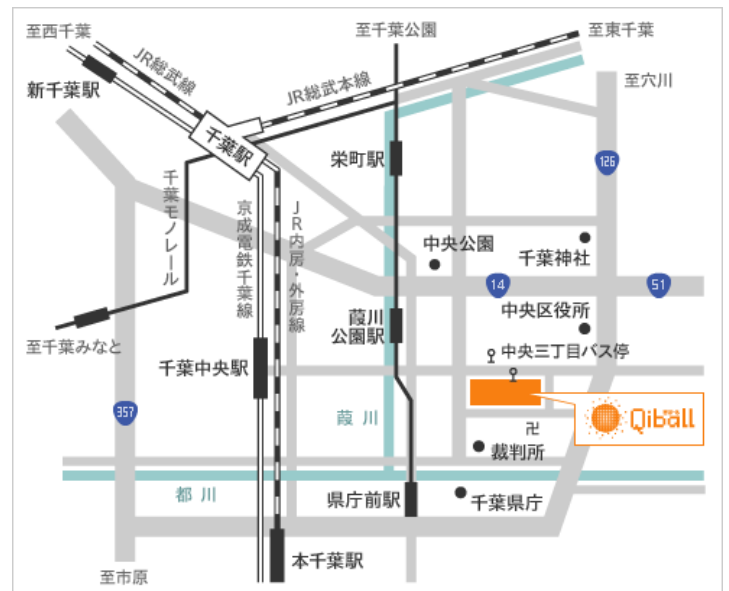

第53回 環境パートナーシップ エコサロン 〈特別講演〉

放射能と向き合う

日時	2012年7月10日(火) 18:00~20:00		
会場	千葉市ビジネス支援センター(きぼーる) 会議室 1 (13階)		
対象者	どなたでも(先着48名)	参加費	500円(資料代)
主催	環境パートナーシップちば http://kanpachiba.com/		
講師	千葉大学環境リモートセンシング研究センター 近藤昭彦教授		

近藤先生は、ご専門の水文学の視点から、原発事故による放射能汚染の実態を、東北～千葉県にわたって細かく調査していらっしゃいます。その結果をお聞きするとともに、調査をする中で先生がお考えになったことも話していただきます。

お話の後で、先生との意見交換の時間もとりながら、私たちは放射能の問題とどう向き合っていけばよいのかを、一緒に考えてみたいと考えております。ぜひご参加ください。

一緒に考え
ましょう!

エコサロンとは?

市民、専門家、企業、行政等から、環境問題等に関する話題を提供していただき、参加者と膝を交え楽しく意見交換や情報交換をする場として継続して開催しています。

問合せ先: 小倉

TEL: 080-8116-4633

e-mail: welcome@kanpachiba.com

Qiball (きぼーる)

(千葉市ビジネス支援センター)

千葉市中央区中央 4-5-1

- ・徒歩: 千葉駅より徒歩 15分 京成千葉中央駅より徒歩 5分
- ・バス: 千葉駅東口より のりば1「大宮団地」行、のりば7「大学病院・南矢作」行、のりば10「中野操車場・いずみ台口ーズタウン・成東駅」行乗車後「中央三丁目」下車すぐ
- ・千葉都市モノレール: 「葭川公園」駅下車 徒歩 4分